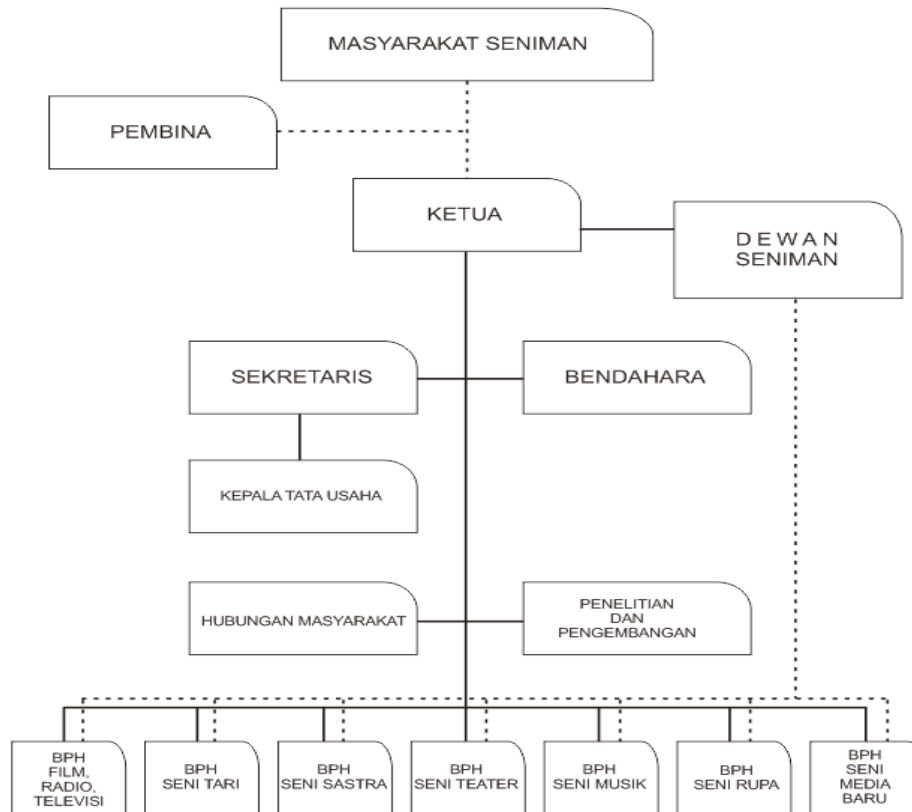

2.3 Struktur Organisasi

Gambar 2. 2 Struktur Organisasi Dewan Kesenian Malang Periode 2020-2023

Tabel 2. 1 Tugas Kepengurusan Sistem DKM

Jabatan	Tugas Dalam Sistem Informasi DKM
Dewan Seniman	<i>Curator</i>
BPH/Anggota	<i>Artist & Craftsman</i>
Sekretaris & BPH	<i>Admin</i>